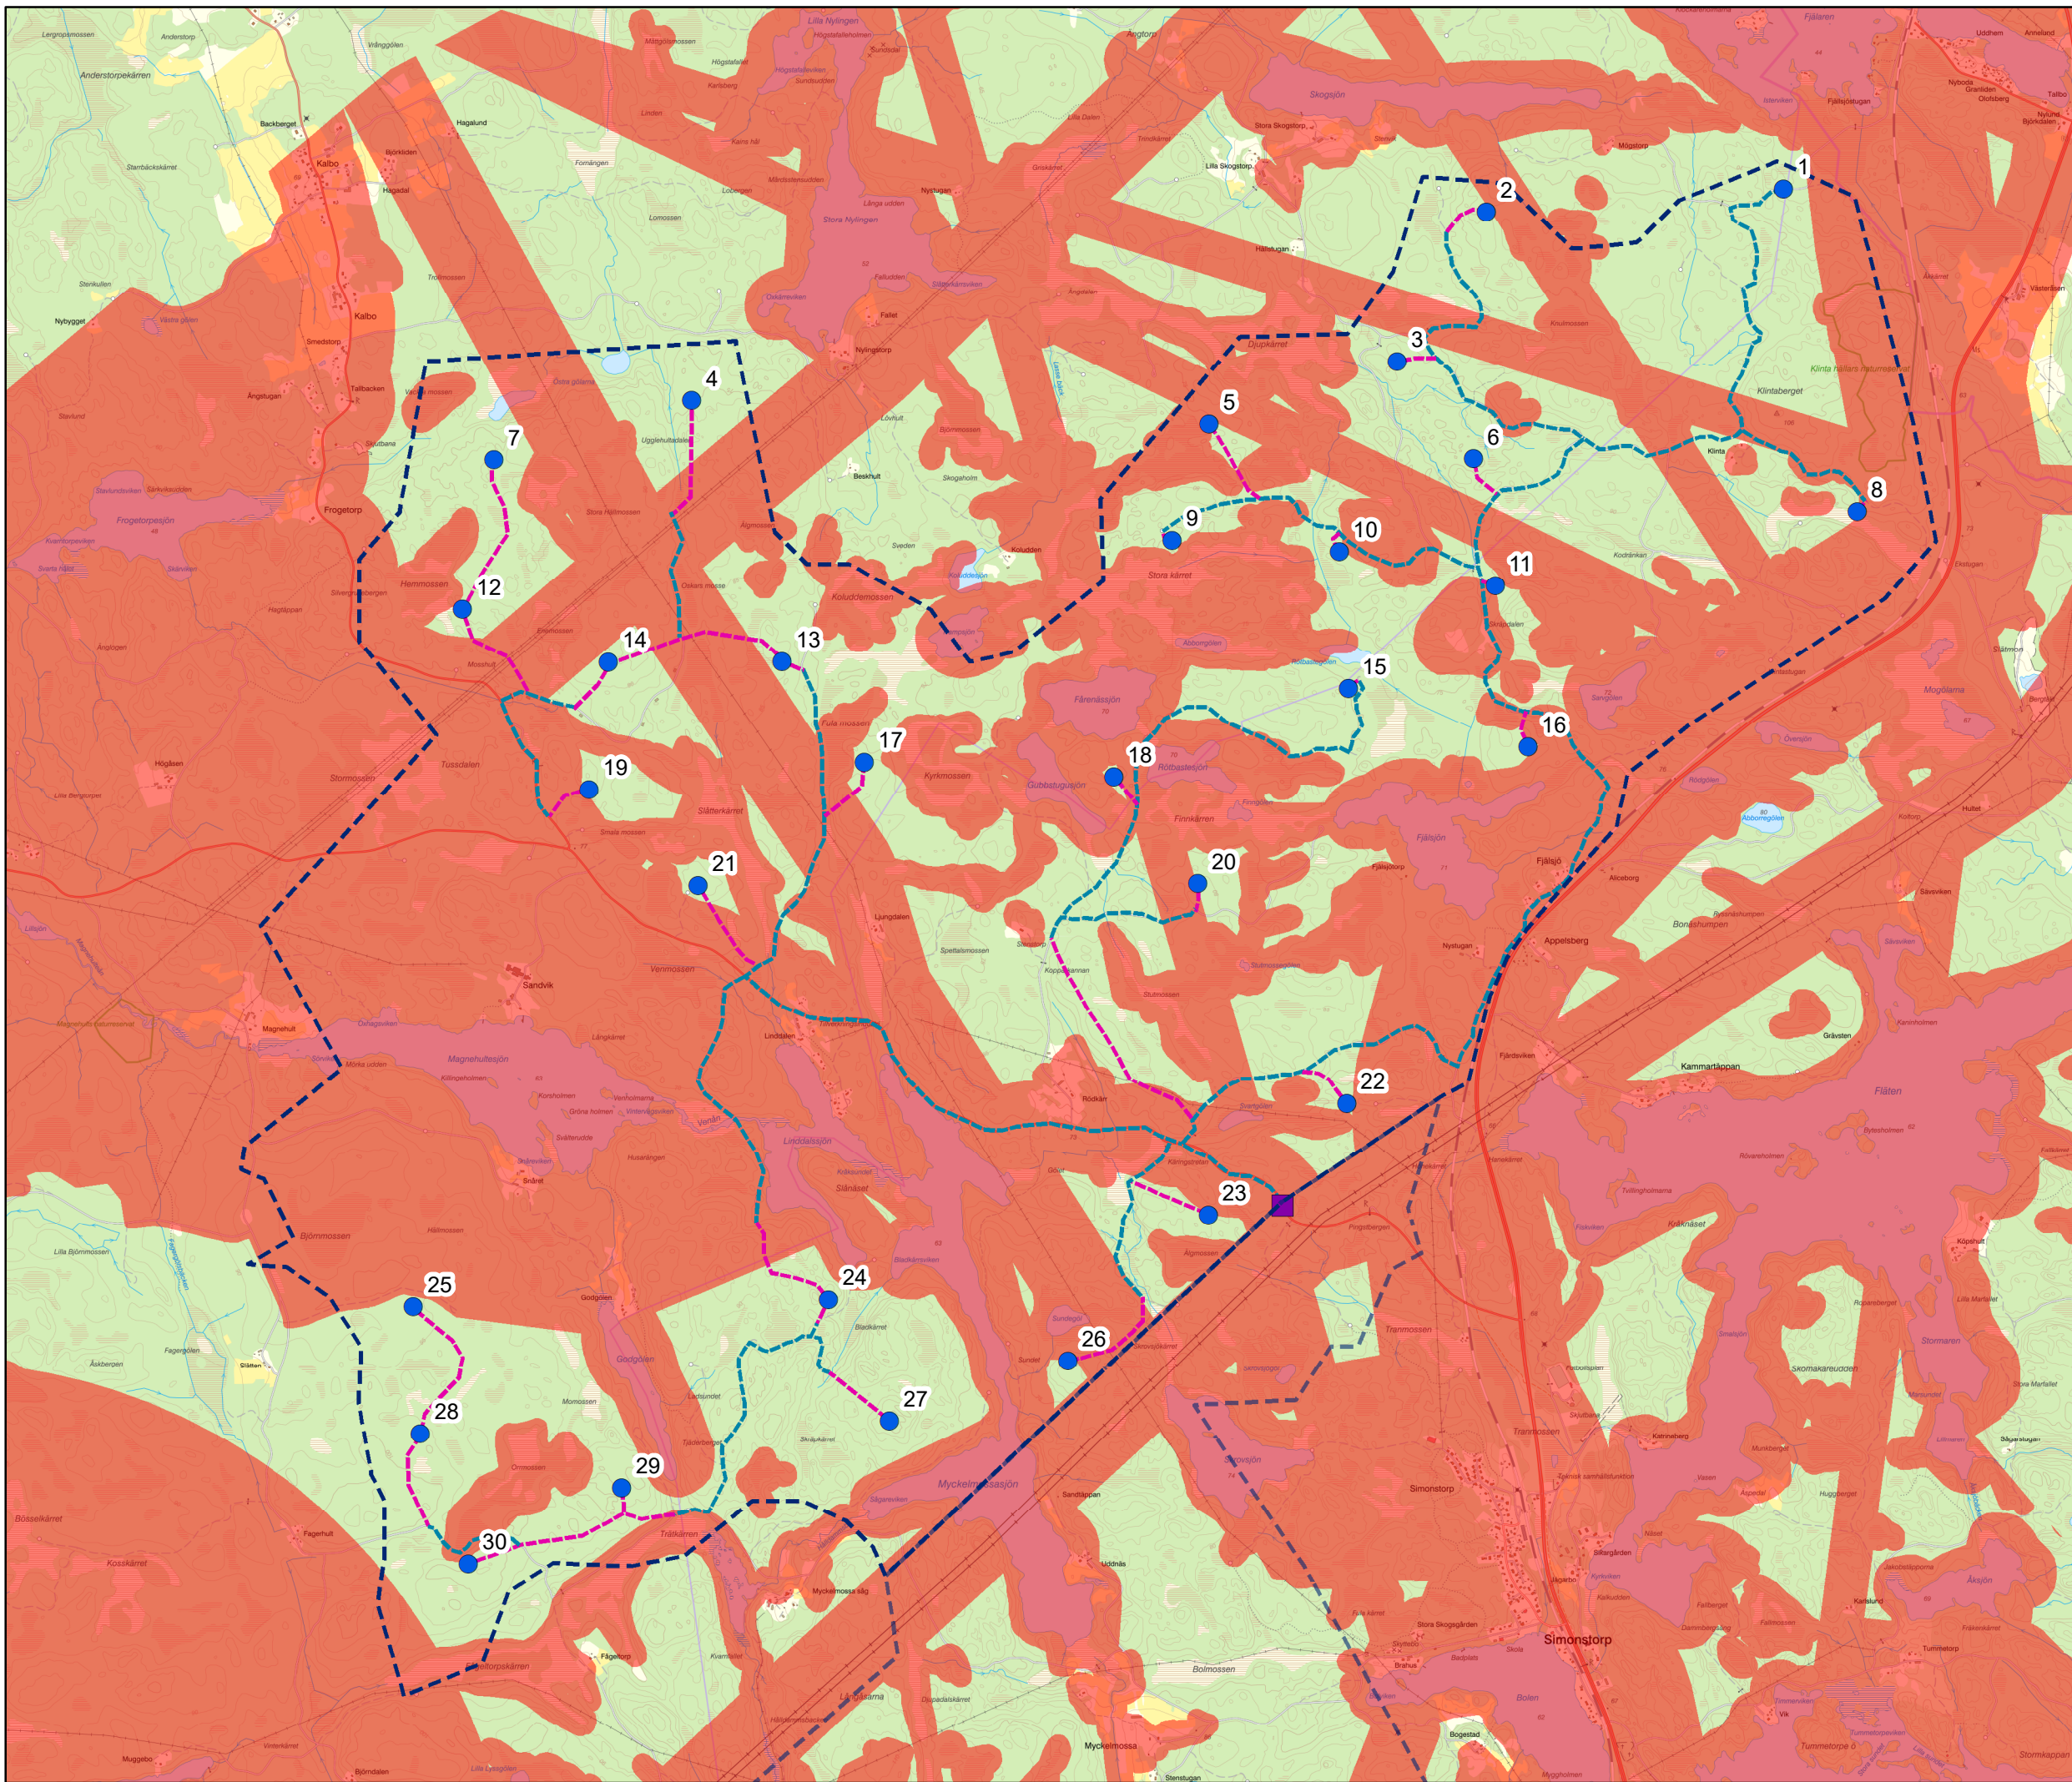

Klintaberget

-  Utredningsområde
-  Exempel på verksplacering
-  Site Entrance
-  Befintlig väg
-  Exempel ny vägdragnig
-  Stoppområden

Sweco Energy AB/seaubo
 Datum: 2020-09-21
 © Lantmäteriet